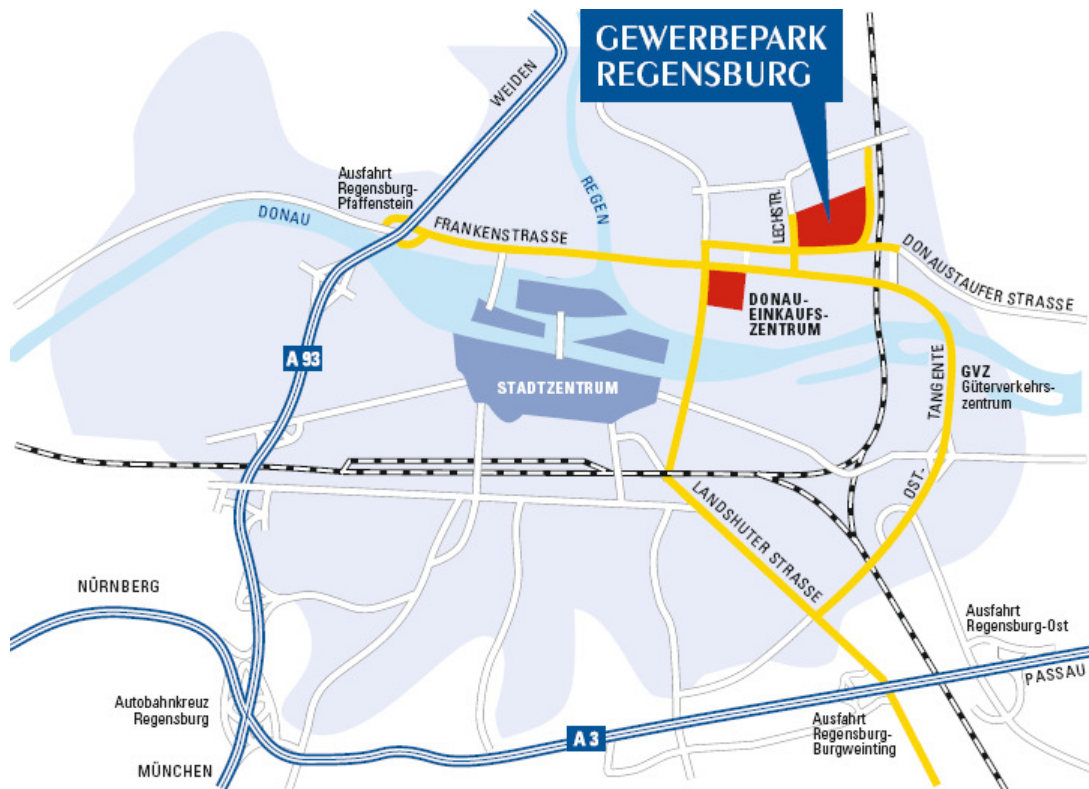

Anreise per Zug / Bus:

Ab Hauptbahnhof Regensburg (Busbahnhof Albertstraße) mit folgenden Linien:
Linie 5 bis Haltestelle Gewerbepark oder Linie 8 bis Haltestelle Vilsstraße

Anreise per Auto:

Von der **A 93** kommend Ausfahrt "**Regensburg Pfaffenstein**" (Ausfahrt Nr. 39).
An der Ampel rechts in die Frankenstraße (Richtung Passau/Straubing) einbiegen.
Nach ca. 3 km links in die Vilsstraße abbiegen (beim Mc Donald's).
Die nächste Kreuzung überqueren und dann rechts in den Gewerbepark einbiegen.

Von der **A 3** kommend Ausfahrt "**Regensburg Ost**" (Ausfahrt Nr. 101)
Den Wegweisern „alle Richtungen/Weiden“ stadteinwärts folgen.
Nach 1,5 km rechts in die Osttangente/Walhalla-Allee einbiegen (Richtung Nürnberg/Weiden).
Nach der Brücke über die Donau rechts abfahren, an der nächsten Ampel links.
Sie befinden sich in der Donaustauffer Straße.
Der Gewerbepark befindet sich nach ca. 500 m auf der rechten Seite.

H Bushaltestelle direkt vor der Tür!

- Linie 5, 36, 37, 74 – Gewerbepark
- Linie 5, 8, 36, 37 – Vilsstraße/Gewerbepark
- Linie 4, 4a, 7, 8, 34 – Lechstraße (200 Meter nördl. Gewerbepark)
- Linie 1 – Sandgasse (500 Meter nördl. Gewerbepark)

T Taxiplatz **i Orientierungstafel**

P Parkhäuser **P Tiefgaragen**

Gebäudebereiche **A B C D**

- 1** MediPark (Arztcenter, medizinische Dienstleister)
- 2** Einkaufsmarkt
- 3** Postfächer
- 3a** DHL Paketstation
- 4** Tagungszentrum
- 5** Rotunde
- 6** Verwaltung Gewerbepark
- 7** Bank/Geldautomaten
- 8** Kinderkrippe